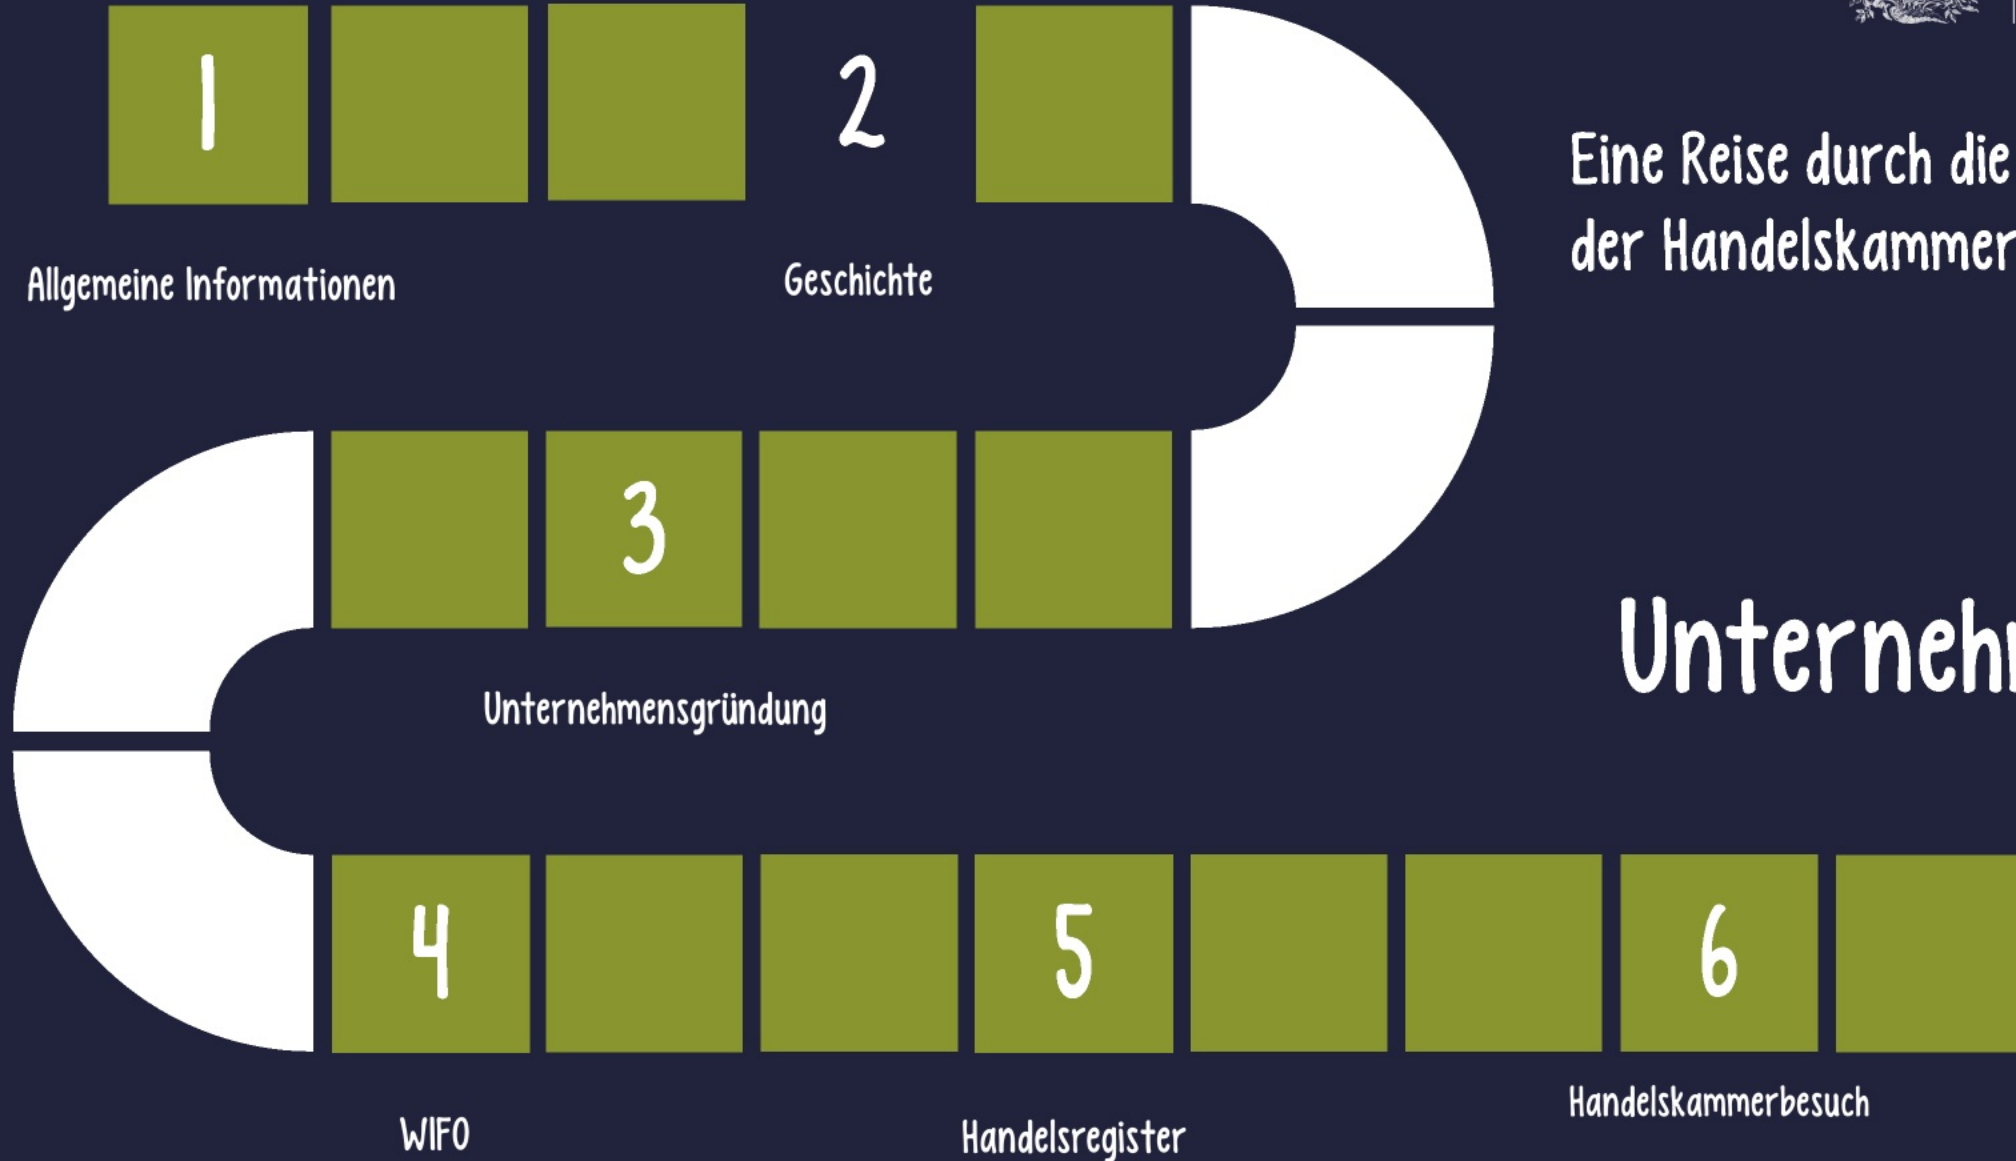

Eine Reise durch die Dienste
der Handelskammer

Auf
Unternehmenskurs